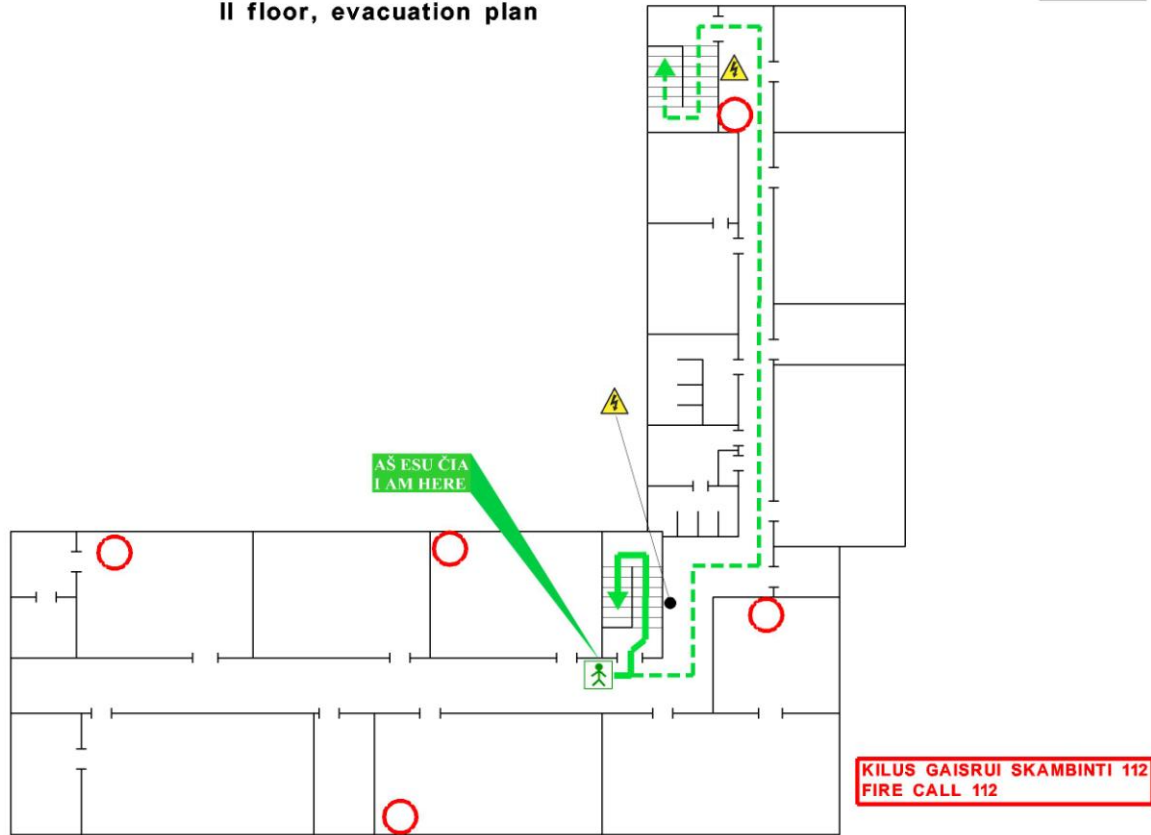

VILNIAUS R. PAGIRIŲ GIMNAZIJA
II aukštas, evakavimo planas
II floor, evacuation plan

TVIRTINU: _____
_____

Aš esu čia (plano vieta) I am here (location plan)	Gesintuvas Fire extinguisher	Pagrindinis evakuacijos kelias Primary evacuation way
Elektros skydinė Electrical shielding		Atsarginis evakuacijos kelias Alternate evacuation way

Parengė: Arvydas Petrulis
Tel.: +370 662 67686
arvydas@saugidarbovieta.eu