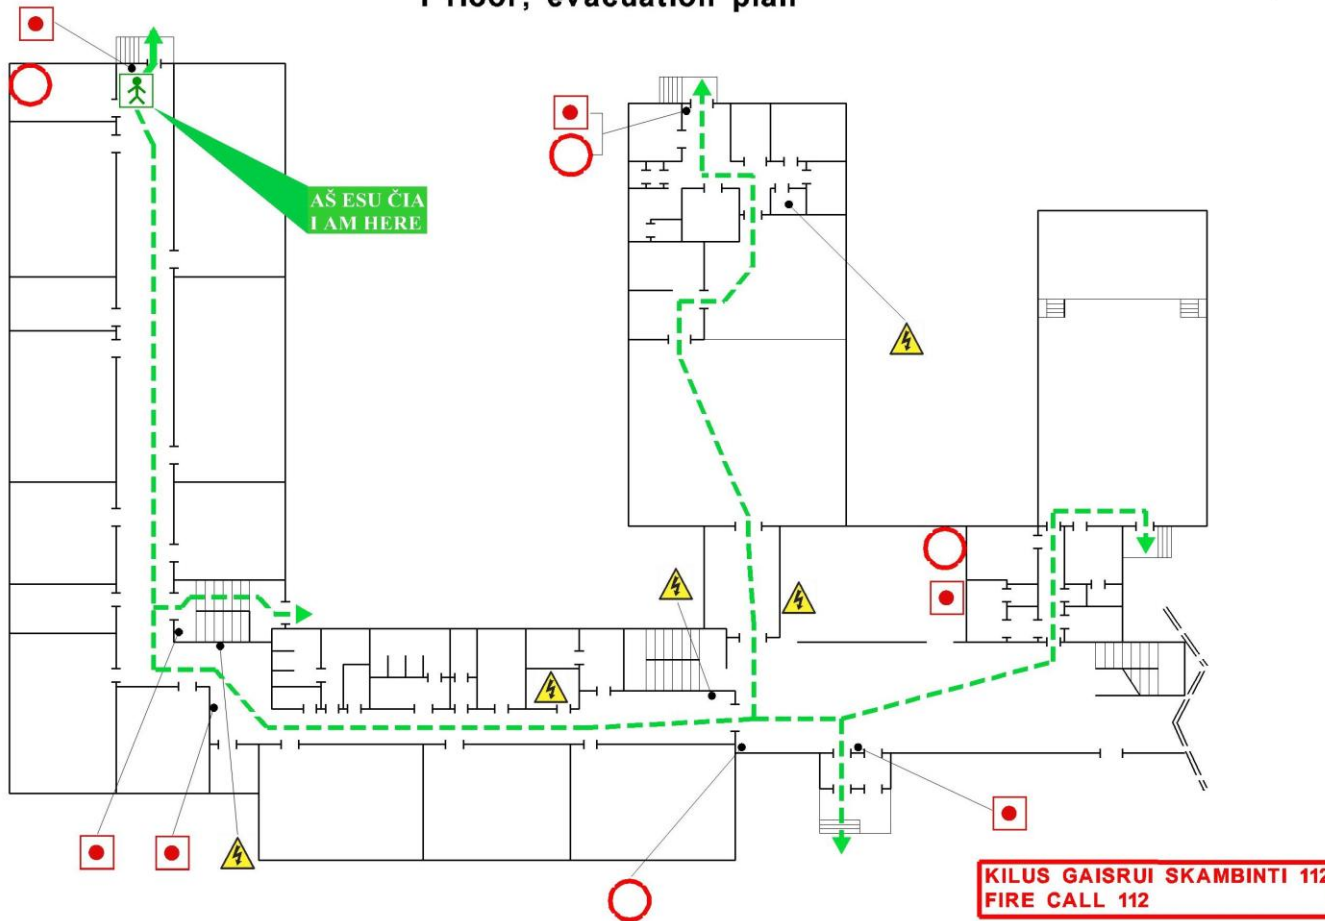

VILNIAUS R. PAGIRIŲ GIMNAZIJA
I aukštas, evakavimo planas
I floor, evacuation plan

TVIRTINU: _____
_____

	Aš esu čia (plano vieta) I am here (location plan)		Gesintuvas Fire extinguisher		Pagrindinis evakuacijos kelias Primary evacuation way
	Elektros skydinė Electrical shielding		Gaisrinės signalizacijos mygtukas Fire alarm button		Atsarginis evakuacijos kelias Alternate evacuation way

Parengė: Arvydas Petrulis
Tel.: +370 662 67686
arvydas@saugidarboviete.eu