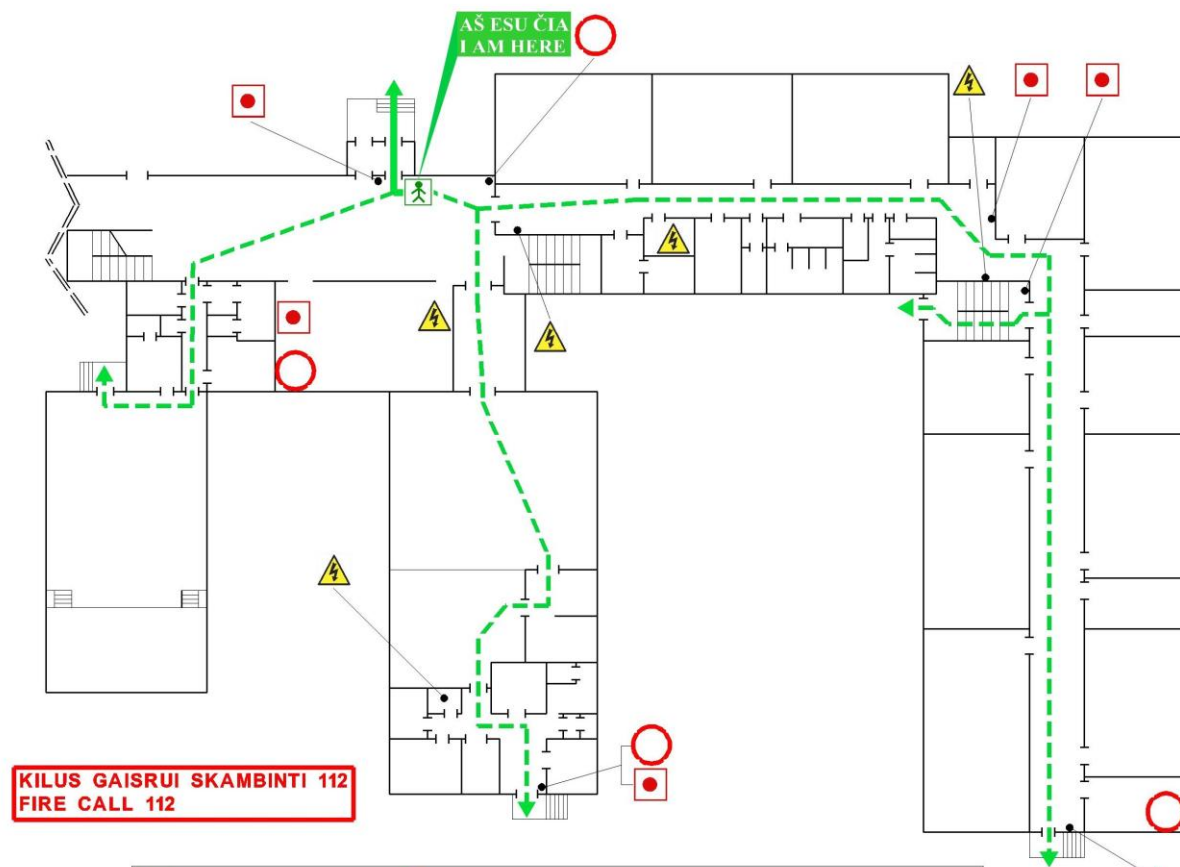

VILNIAUS R. PAGIRIŲ GIMNAZIJA
I aukštas, evakavimo planas
I floor, evacuation plan

TVIRTINU: _____
_____

**KILUS GAISRUI SKAMBINTI 112
FIRE CALL 112**

Aš esu čia (plano vieta) I am here (location plan)	Gesintuvas Fire extinguisher	Pagrindinis evakuacijos kelias Primary evacuation way
Elektros skydinė Electrical shielding	Gaisrinės signalizacijos mygtukas Fire alarm button	Atsarginis evakuacijos kelias Alternate evacuation way

Parengė: Arvydas Petrulis
Tel.: +370 662 67686
arvydas@saugidarboviete.eu