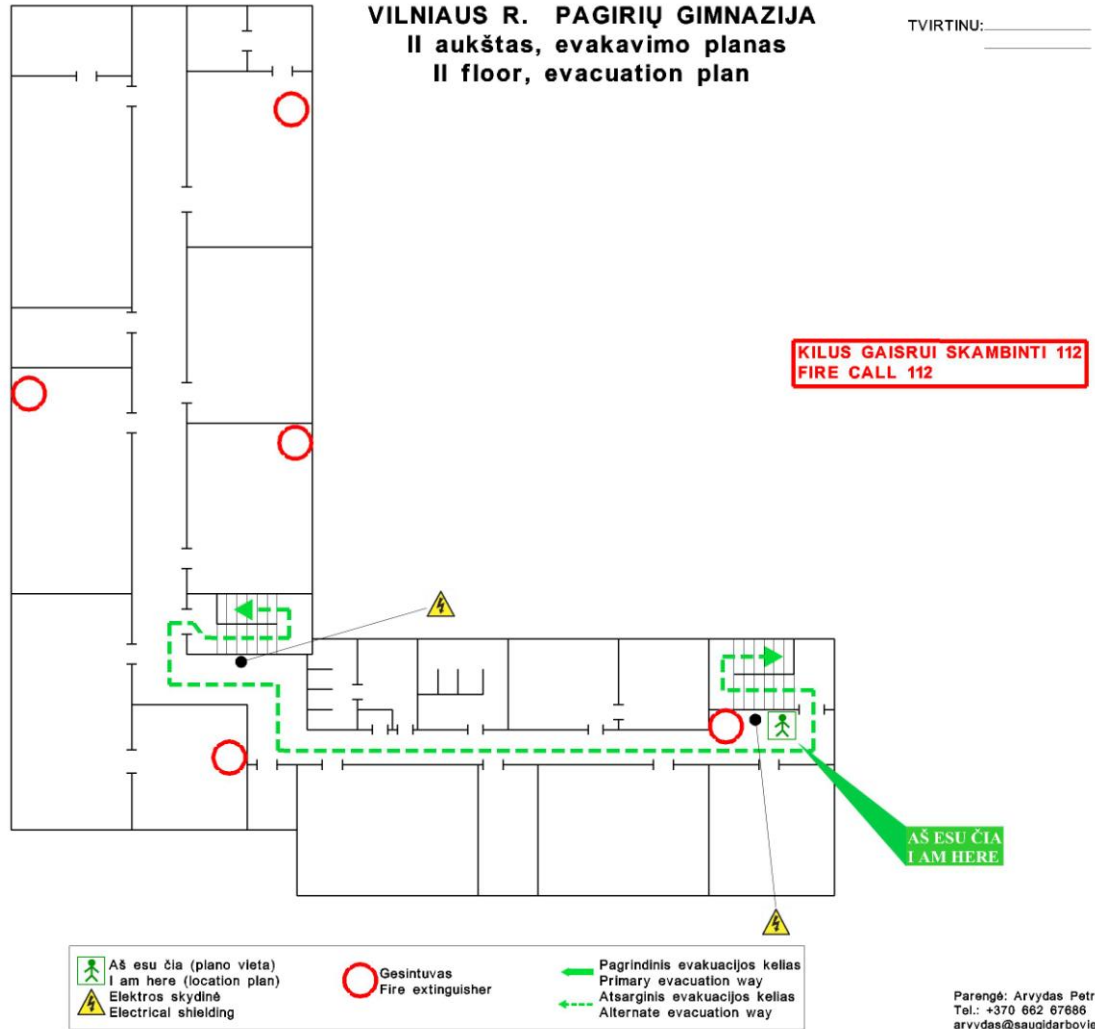

VILNIAUS R. PAGIRIŲ GIMNAZIJA
II aukštas, evakavimo planas
II floor, evacuation plan

TVIRTINU: _____
_____

Parengė: Arvydas Petrulis
Tel.: +370 662 67686
arvydas@saugidarbovieta.eu