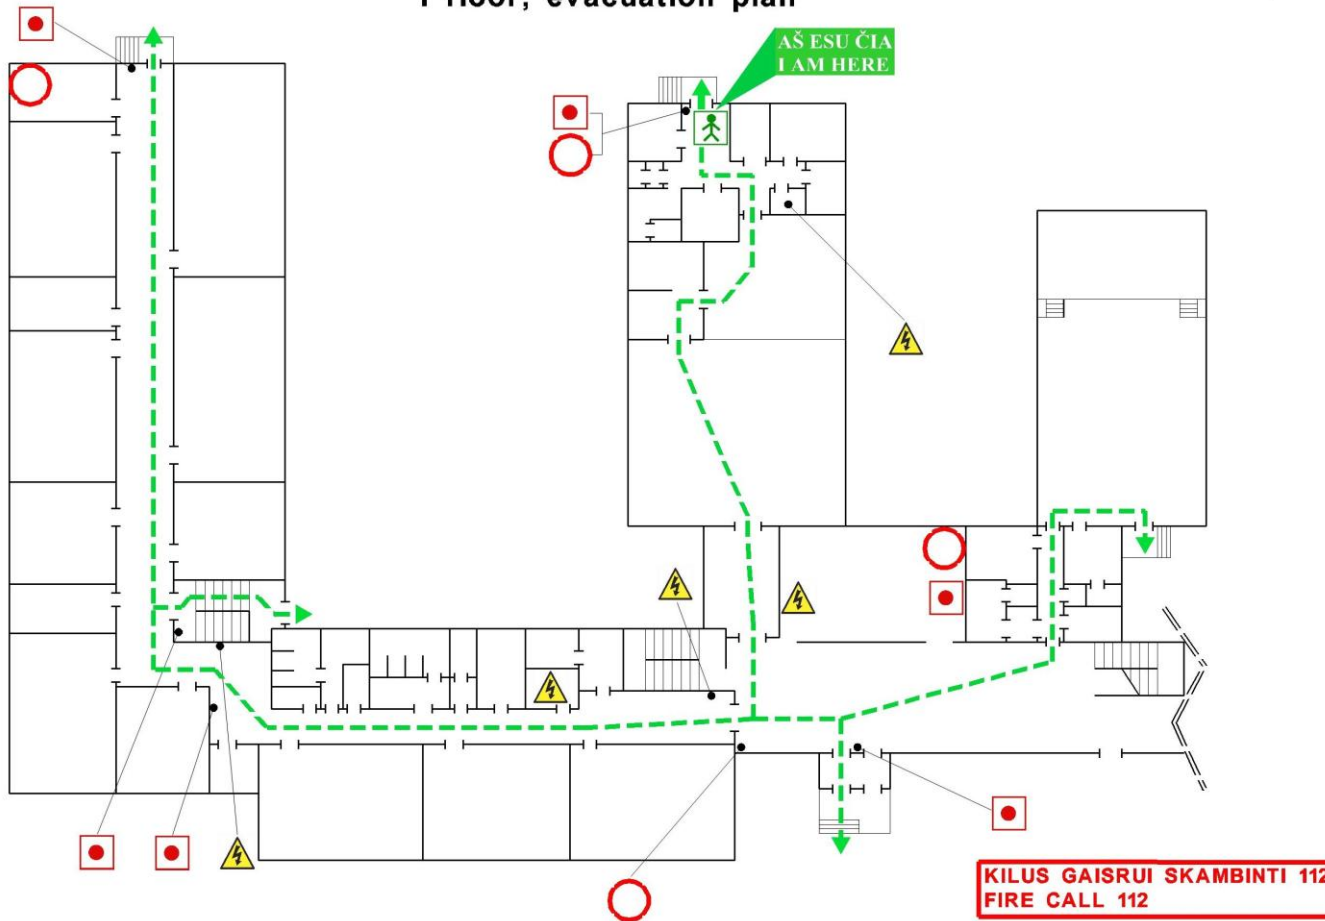

VILNIAUS R. PAGIRIŲ GIMNAZIJA
I aukštas, evakavimo planas
I floor, evacuation plan

TVIRTINU: _____
_____

	Aš esu čia (plano vieta) I am here (location plan)		Gesintuvas Fire extinguisher		Pagrindinis evakuacijos kelias Primary evacuation way
	Elektros skydinė Electrical shielding		Gaisrinės signalizacijos mygtukas Fire alarm button		Atsarginis evakuacijos kelias Alternate evacuation way

Parengė: Arvydas Petrulis
Tel.: +370 662 67686
arvydas@saugidarboviete.eu