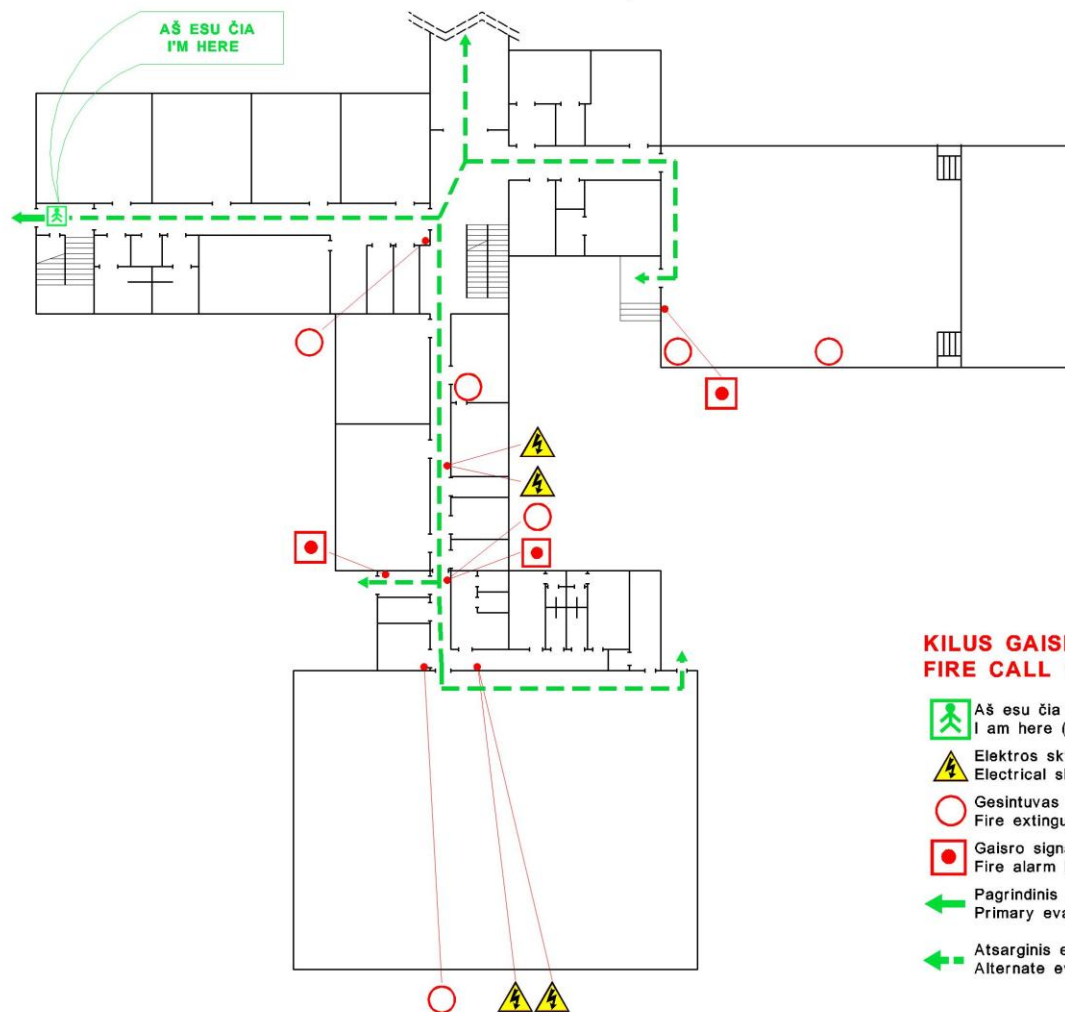

VILNIAUS R. PAGIRIŲ GIMNAZIJA
I aukšto evakavimo planas
I floor evacuation plan

TVIRTINU: _____
_____

**KILUS GAISRUI SKAMBINTI 112
FIRE CALL 112**

- Aš esu čia (plano vieta)
  I am here (location plan)
- Elektros skydinė
  Electrical shielding
- Gesintuvas
  Fire extinguisher
- Gaisro signalizacijos mygtukas
  Fire alarm button
- Pagrindinis evakuacijos kelias
  Primary evacuation way
- Atsarginis evakuacijos kelias
  Alternate evacuation way