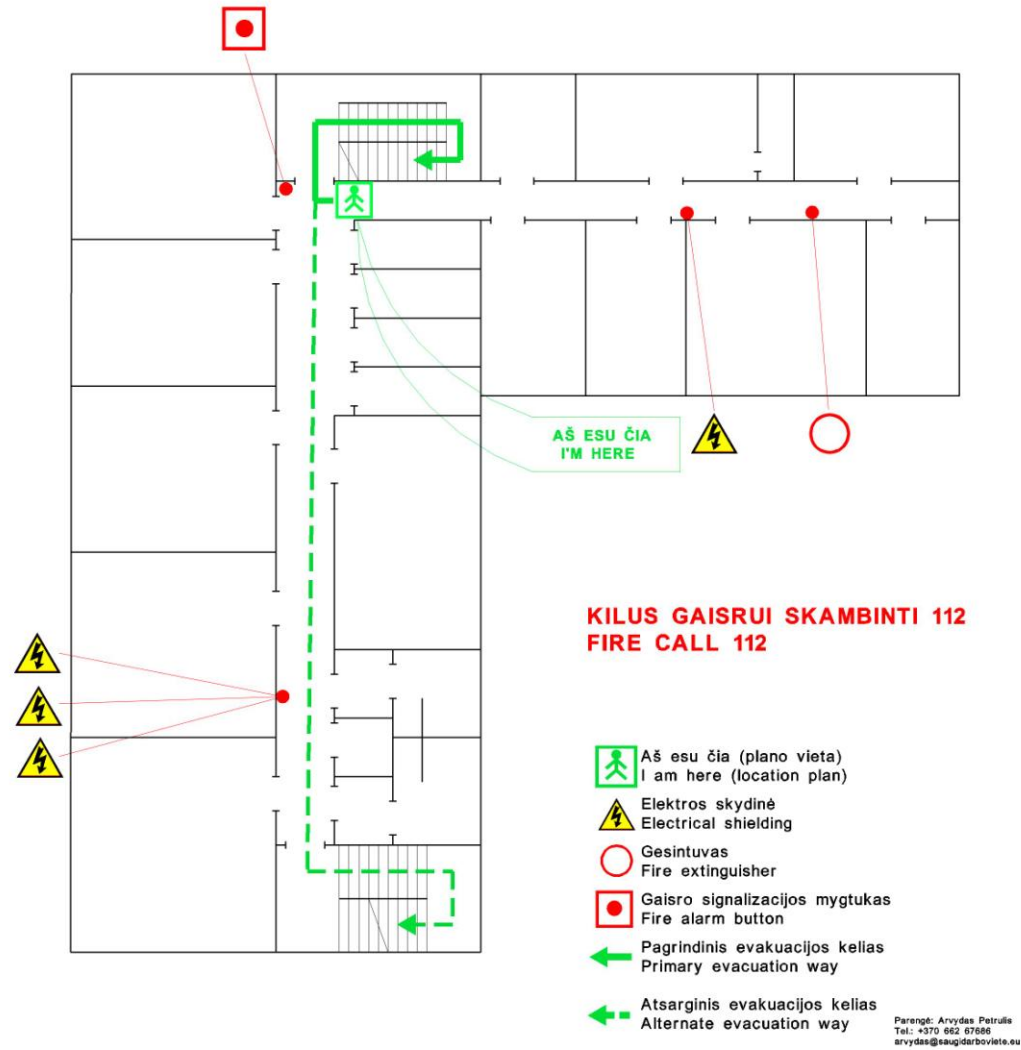

TVIRTINU: _____

VILNIAUS R. PAGIRIŲ GIMNAZIJA
 I aukšto evakavimo planas
 I floor evacuation plan

TVIRTINU: _____

VILNIAUS R. PAGIRIŲ GIMNAZIJA
II aukšto evakavimo planas
II floor evacuation plan

TVIRTINU: _____

VILNIAUS R. PAGIRIŲ GIMNAZIJA
I aukšto evakavimo planas
I floor evacuation plan

TVIRTINU: _____

**KILUS GAISRUI SKAMBINTI 112
FIRE CALL 112**

-  Aš esu čia (plano vieta)
I am here (location plan)
-  Elektros skydinė
Electrical shielding
-  Gesintuvas
Fire extinguisher
-  Gaisro signalizacijos mygtukas
Fire alarm button
-  Pagrindinis evakuacijos kelias
Primary evacuation way
-  Atsarginis evakuacijos kelias
Alternate evacuation way