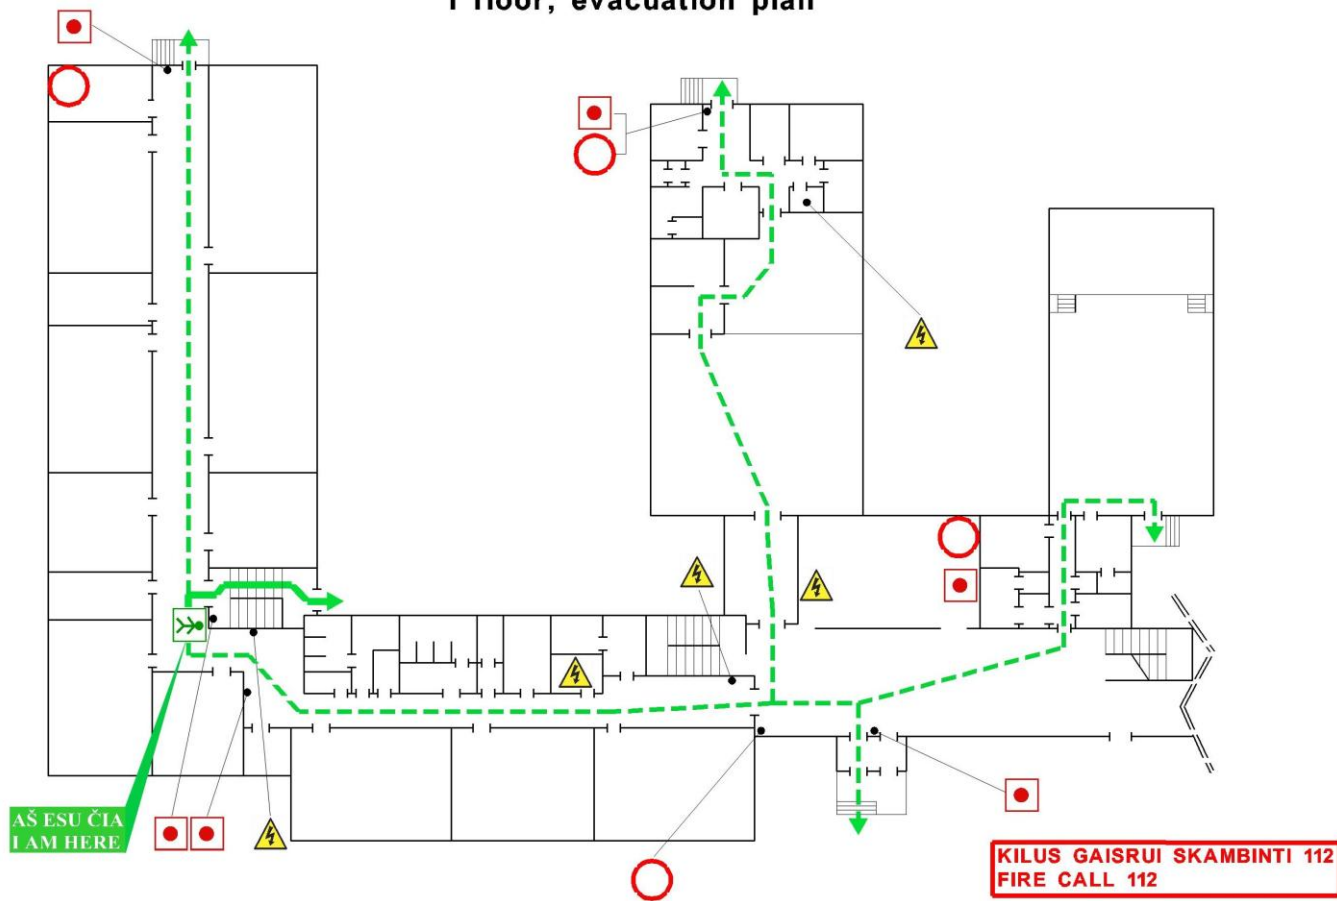

VILNIAUS R. PAGIRIŲ GIMNAZIJA
I aukštas, evakavimo planas
I floor, evacuation plan

TVIRTINU: _____
_____

	Aš esu čia (plano vieta) I am here (location plan)		Gesintuvas Fire extinguisher		Pagrindinis evakuacijos kelias Primary evacuation way
	Elektros skydinė Electrical shielding		Gaisrinės signalizacijos mygtukas Fire alarm button		Atsarginis evakuacijos kelias Alternate evacuation way

Parengė: Arvydas Petrulis
Tel.: +370 662 67686
arvydas@saugidarboviete.eu