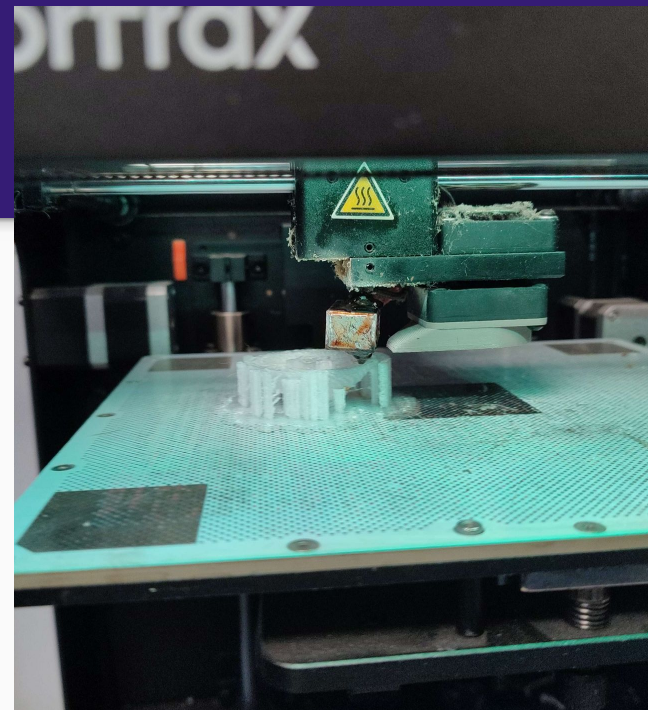

Saulės Sistemos Modelis

Iš antrinių medžiagų

Pristato: Pagirių Gimnazijos IIG klasės mokiniai

Modelio parengimas

Modelio parengimas

Modelio parengimas

← Saulė

Modelio parengimas

Dirbtuvėse

Dirbtuvėse

≈ 5cm

t.y. 1:102020000

Žemė (3D spausdinta)

Galutinis rezultatas

Ačiū už dėmesį