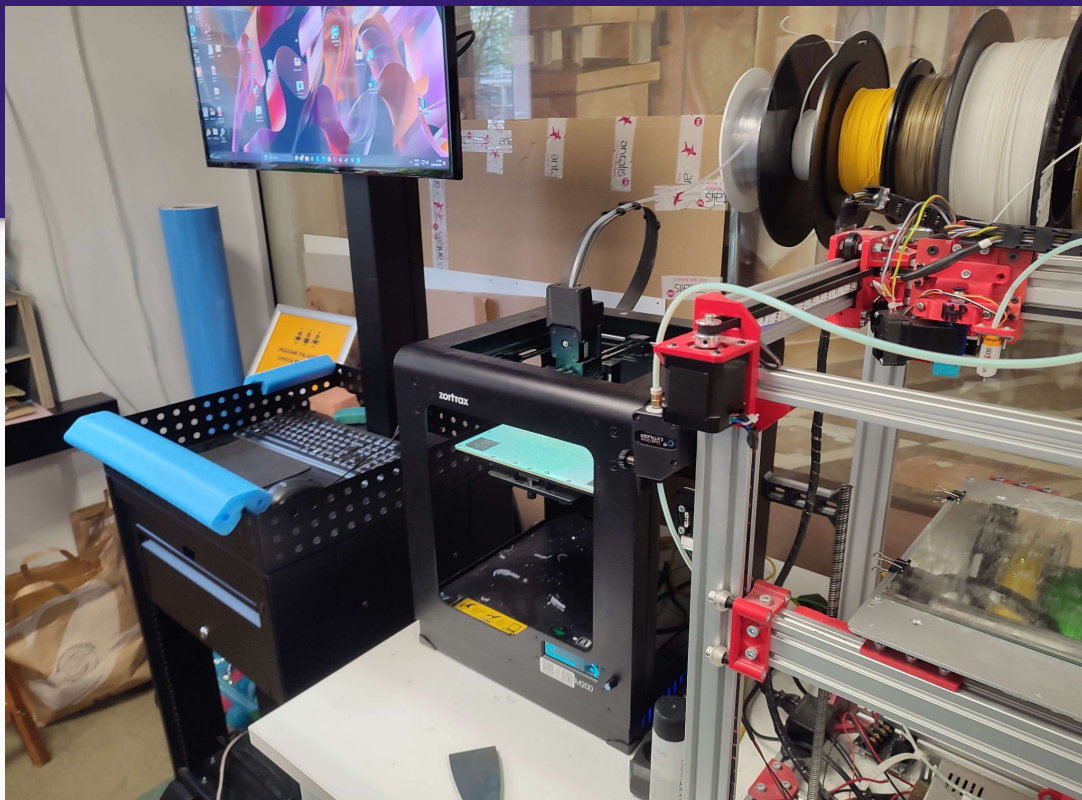

Saulės Sistemos Modelis

Iš antrinių medžiagų

Pristato: Pagirių Gimnazijos IIG klasės mokiniai

Modelio parengimas

Modelio parengimas

Modelio parengimas

← Saulė

Modelio parengimas

Dirbtuvėse

Dirbtuvėse

≈ 5cm

t.y. 1:102020000

Žemė (3D spausdinta)

Galutinis rezultatas

Ačiū už dėmesį